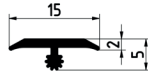

T-Übergangprofil
T-Cover profile | T-Seuil de raccordement
8315