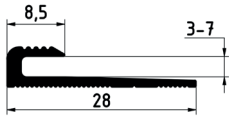

# SONTEX & SONWAVE

Abschlussprofil  
Border profile | Seuil d'arrêt  
8501 - 8522 | 8503 - 8520 V

Einfassprofil  
Edge trim | Seuil à pincement  
8444 - 8449

Einfassprofil  
Edge trim | Seuil à pincement  
8622 | 8646

Einfassprofil  
Edge trim | Seuil à pincement  
8623 - 8627

Abschlussprofil  
Border profile | Seuil d'arrêt  
8631 - 8638

Wand-Abschlussprofil  
Wall connection profile | Profilé de connexion murale  
8550