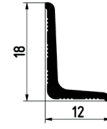

# SONTEX & SONWAVE

Abschlussprofil  
Border profile | Seuil d'arrêt  
8501 - 8522 | 8503 - 8520 V

Einfassprofil  
Edge trim | Seuil à pincement  
8444 - 8449

Einfassprofil  
Edge trim | Seuil à pincement  
8622 | 8646

Einfassprofil  
Edge trim | Seuil à pincement  
8623 - 8627

Abschlussprofil  
Border profile | Seuil d'arrêt  
8631 - 8638

Wand-Abschlussprofil  
Wall connection profile | Profilé de connexion murale  
8550