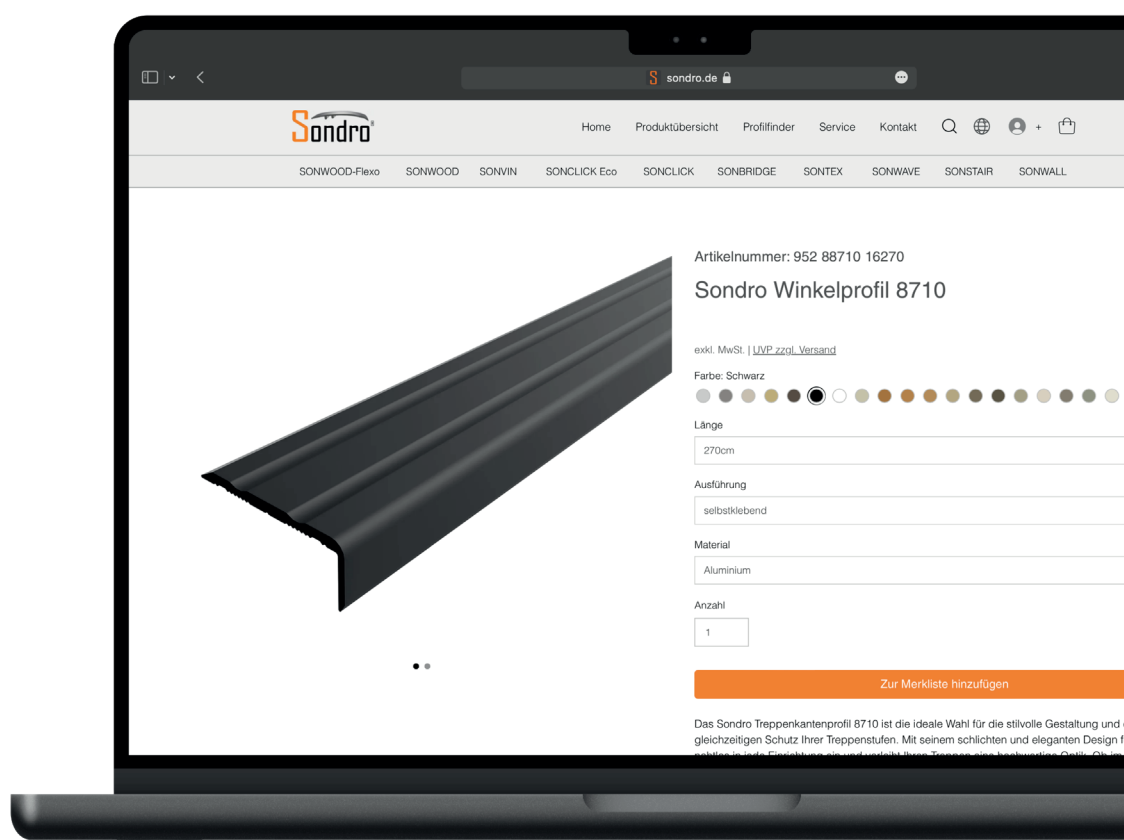

Minimalistic.
Decent.
Elegant.

www.sondro.de

Entdecke unser gesamtes Produktportfolio online!

Discover our whole product range online!

Découvrez toute notre gamme de produits online!

©1.25.1 by Sondermann Profile GmbH

Technische Änderungen und drucktechnisch bedingte Abweichungen / Irrtümer vorbehalten.

Alle Bilder sind urheberrechtlich geschützt.

Technical changes and printing-related deviations / errors excepted. All images are protected by copyright.

Sous réserve de modifications techniques et de divergences / erreurs dues à la technique d'impression.

Toutes les images sont protégées par des droits d'auteur.

Sondermann Profile GmbH

Bergstraße 2 / 57489 Drolshagen

Tel. +49 (0)2761 83 93 - 771 / verkauf@sondro.de | export@sondro.de