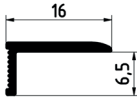

# SONTEX & SONWAVE

Abschlussprofil  
Border profile | Seuil d'arrêt  
8501 - 8522 | 8503 - 8520 V

Einfassprofil  
Edge trim | Seuil à pincement  
8444 - 8449

Einfassprofil  
Edge trim | Seuil à pincement  
8622 | 8646

Einfassprofil  
Edge trim | Seuil à pincement  
8623 - 8627

Abschlussprofil  
Border profile | Seuil d'arrêt  
8631 - 8638

Wand-Abschlussprofil  
Wall connection profile | Profilé de connexion murale  
8550