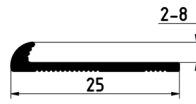

Abschlussprofil
Border profile | Seuil d'arrêt
8631 - 8638