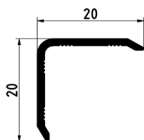

Wandschutzprofil
Wall protection profile | Profilé de protection murale
8932 | 8932 V