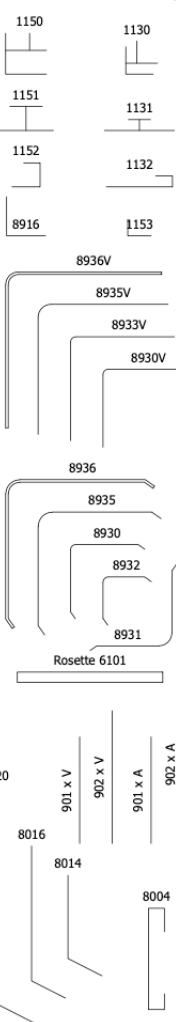

Dekor - Lineal
13 x Dekor

Farb - Lineal
6 x Eloxal
2 x Pulver

Dekor - Lineal
5 x Dekor

U	SC	SO
8503 V	8505 V	8506 V
8501	8502	8503
8508 V	8509 V	8510 V
8505	8506	8508
8511 V	8513 V	8515 V
8510	8513	8514
8520 V		
8515	8518	8520
8515 M	8522	

Design - Lineal

Treppenstangen - Lineal

PVC - Lineal
7 Farben glatt/gerillt

Musterplatte

Kugelschreiber / Gliedermaßstab