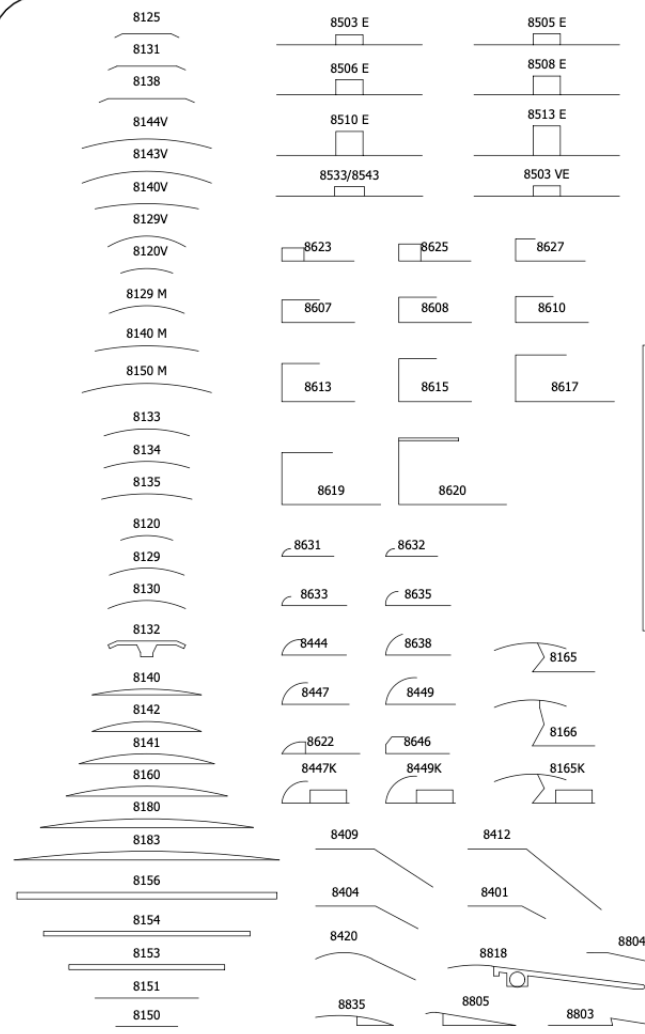

Dekor - Lineal
13 x Dekor

Farb - Lineal
6 x Eloxal
2 x Pulver

Dekor - Lineal
5 x Dekor

U	SC	SO
8503 V	8505 V	8506 V
8501	8502	8503
8508 V	8509 V	8510 V
8505	8506	8508
8511 V	8513 V	8515 V
8510	8513	8514
8520 V		
8515	8518	8520
8515 M	8522	

Design - Lineal

Treppenstangen - Lineal

PVC - Lineal
7 Farben glatt/gerillt

Musterplatte

Kugelschreiber / Gliedermaßstab